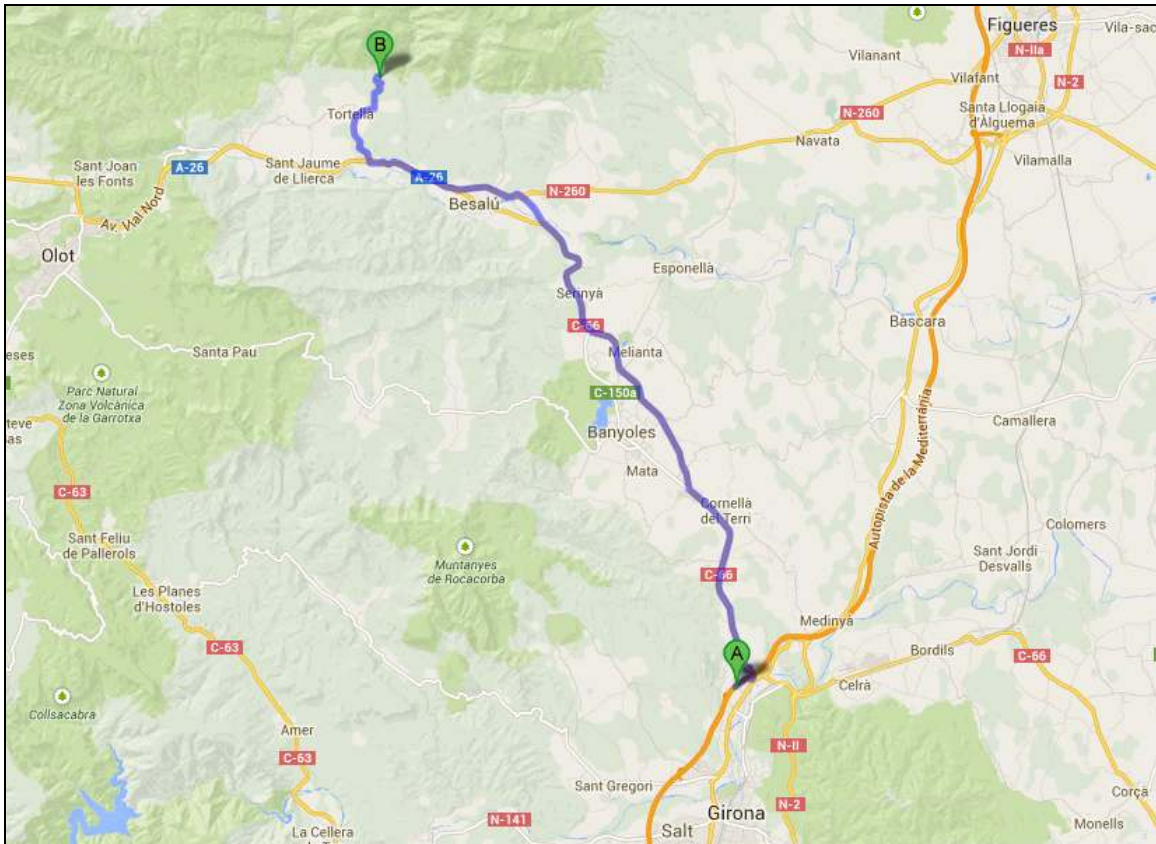

# Can Cruanyes

Sales de Llierca, 17853, Girona

GPS: 42° 14'50" N, 2° 38' 46" E

## Com arribar des de l'AP7:

Viatjant → Venint des de l'AP7 s'ha de sortir a Girona Nord (sortida 6). Anar en direcció cap a Banyoles, Besalú i Olot. Passada la sortida de Besalú deixar l'autovia sortida 69 d'Argelaguer-Tortellà.

Entrant a Argelaguer girar a la dreta seguint els indicadors de Tortellà-Sales de Llierca. Arribant a Tortellà girar a la dreta seguint l'indicador de Sales de Llierca.

Continuar per la carretera de Tortellà a Sales de Llierca fins la cruïlla on hi ha unes bústies, aquí seguirem el camí de l'esquerra. Continuar endavant seguint les indicacions de Can Cruanyes.