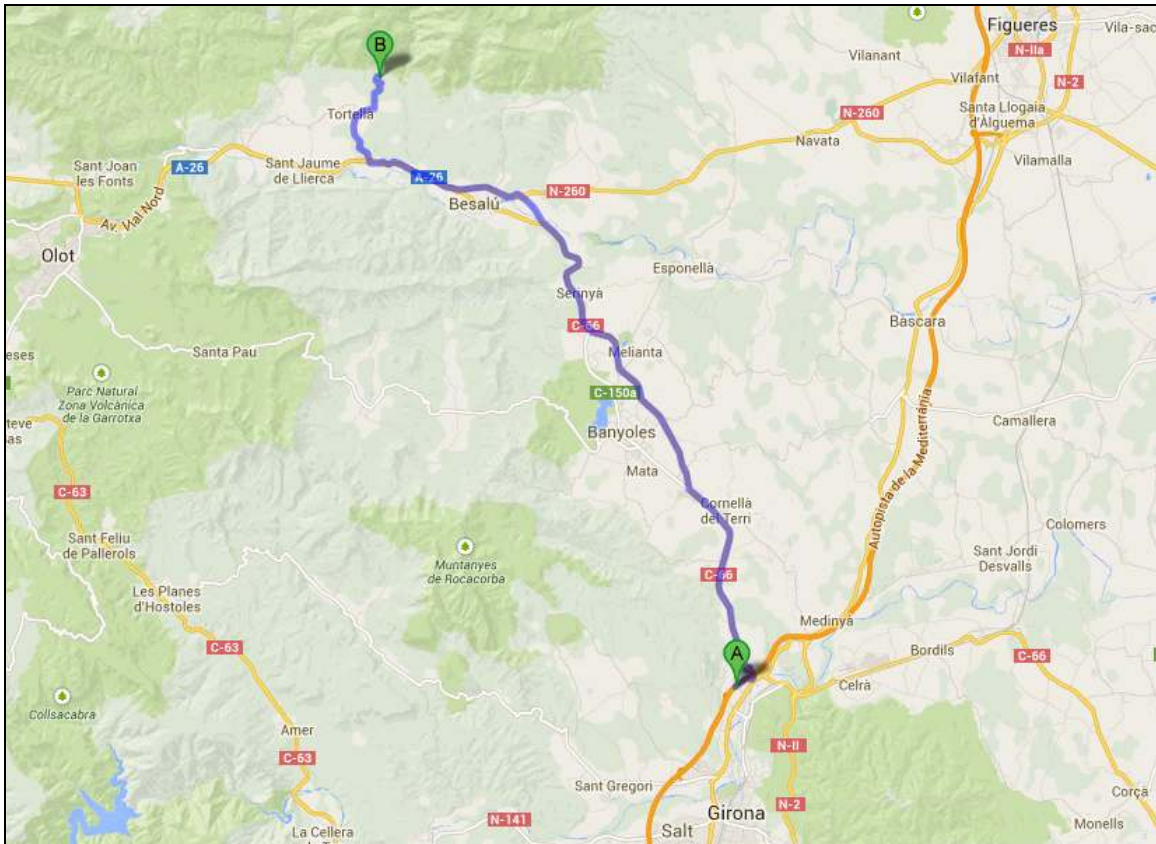

Can Cruanyes

Sales de Llierca, 17853, Girona

GPS: 42° 14'50" N, 2° 38' 46" E

Cómo llegar desde la AP7:

Viajando → Viniendo desde la AP7 hay que salir a Girona Norte (salida 6). Ir en dirección hacia Banyoles, Besalú y Olot. Pasada la salida de Besalú dejar la autovía salida 69 de Argelaguer-Tortellá.

Entrando en Argelaguer girar a la derecha siguiendo los indicadores de Tortellá-Sales de Llierca. Llegando a Tortellá girar a la derecha siguiendo el indicador de Sales de Llierca.

Continuar por la carretera de Tortellá en Sales de Llierca hasta el cruce donde hay unos buzones, aquí seguiremos el camino de la izquierda. Continuar adelante siguiendo las indicaciones de Can Cruanyes.